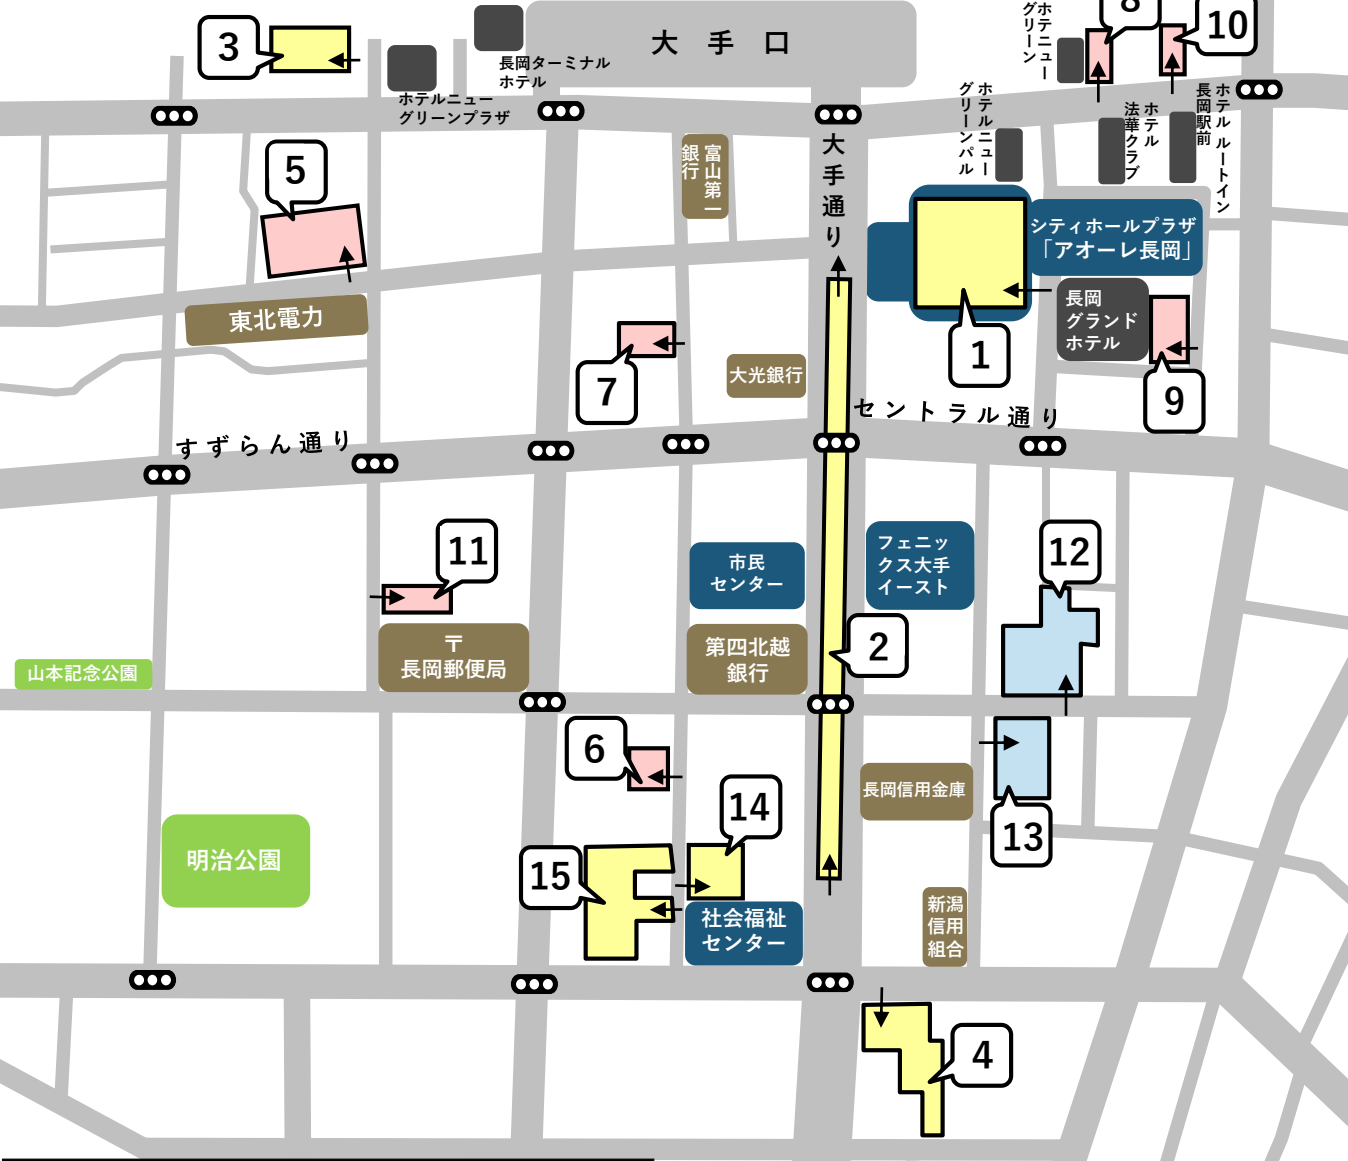

- 認証処理できる駐車場
- 無料券対応の駐車場(紙券)
- 無料券対応の駐車場(磁気券)
- ← 駐車場入口

E・PLAZA 東口  
長岡駅  
Sta.Nagaoka

提携駐車場にはこの表示があります

長岡市  
長岡市役所提携駐車場  
市役所へ御用の方は、必ず駐車券をお持ちください。

# 長岡市 提携駐車場 MAP

駐車場名	営業時間	係員 在駐時間
1 アオーレ長岡駐車場	7:00~23:00	同左
2 大手通り地下駐車場	7:00~22:00	同左
3 長岡市営大手口駐車場	6:00~24:00	同左
4 長岡市営表町駐車場	24時間	8:30~19:00
5 IYパーキング長岡	7:00~23:00	同左
6 坂之上パーキング	月~木 9:00~21:00 金~土 9:00~22:00 定休日 日曜・祝日	同左
7 城内パーキング	※土日祝日のみ利用可 8:00~21:00	同左
8 長岡駅前立体駐車場	3/1~12/20 7:00~23:00 12/21~2/末 7:00~22:00	同左
9 長岡グランドホテル	平面駐車場 24時間	同左
10 ニコニコ立体駐車場	平日 8:00~21:00 土日祝日 8:00~19:00	同左
11 パーキング越路	8:30~24:00	同左
12 坂之上中央パーキング	24時間(無人)	
13 さくら中央パーキング	24時間(無人)	
14 MOS中央パーキング	24時間(無人)	
15 コインパーク長岡表町駐車場	24時間(無人)	